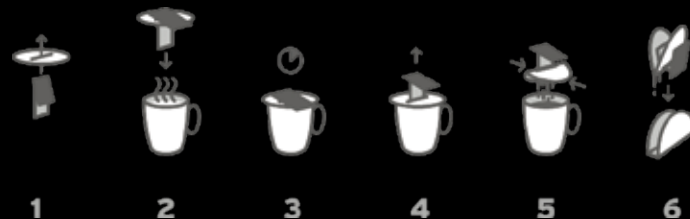

Drück mich!

KEO

Einfach liebenswert: Die Keo Tee-Press

Die Keo Tee-Press liebt es, gedrückt zu werden. Als Dankeschön sorgt sie für saubere Hände: Einfach den Teachamp nach der gewünschten Ziehzeit anheben, die liebenswerte Keo Tee-Press leicht drücken und beides in der Halterung ablegen.

Ziehzeit-Empfehlung:

Schwarzer Tee	3-5 Minuten
Weißer Tee	2-4 Minuten
Grüner Tee	2-3 Minuten
Kräuter- und Früchtetee	5-8 Minuten

Jasmin Tee	Kännchen	3,60 €
Grüner Tee	Kännchen	3,60 €
Grüner Tee Pfirsich feiner grüner Tee mit Pfirsich-Aroma	Glas	3,10 €
Darjeeling zart blumiger schwarzer Hochlandtee	Glas	3,10 €
Earl Grey schwarzer Tee mit Bergamotte-Aroma	Glas	3,10 €
Schwarzer Tee	Glas	3,10 €
Kräuter-Harmonie Kräutertee mit fruchtiger Apfelnote	Glas	3,10 €
Oranuja Früchtetee mit Orange-Maracuja-Aroma	Glas	3,10 €
Paradies-Mischung Früchtetee mit Ananas-Kokos-Aroma	Glas	3,10 €
Pfefferminze wohltuender, frischer Kräutertee	Glas	3,10 €
Kamille wohltuender, bekömmlicher Kräutertee	Glas	3,10 €
Kaffee	Tasse	2,60 €
Cappuccino	Tasse	2,80 €
Espresso	Tasse	2,20 €
doppelter Espresso	Tasse	3,20 €
Latte Macchiato	Tasse	3,50 €